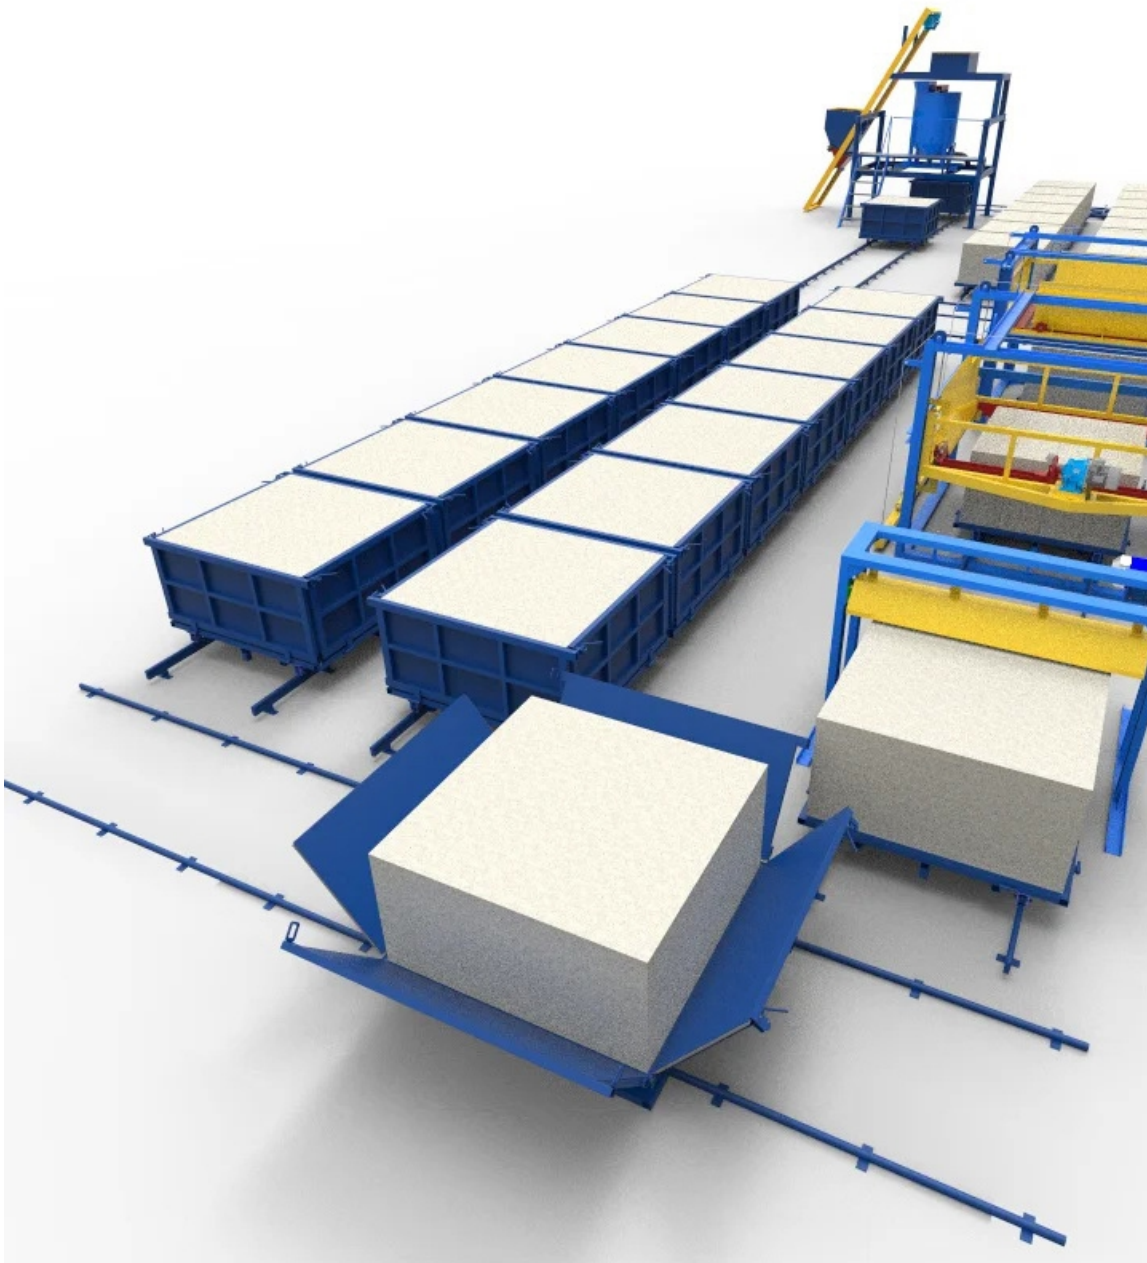

О ПРОЕКТЕ

ПРЕИМУЩЕСТВА ПРОЕКТА

ИМЕЕТСЯ СВОБОДНЫЙ
ЗЕМЕЛЬНЫЙ УЧАСТОК
ПЛОЩАДЬЮ 8 ГА.

РАЗВЕДАННЫЕ ЗАПАСЫ
МЕЛА СОСТАВЛЯЮТ 35,7 МЛН. ТОНН,
СТРОИТЕЛЬНОГО ПЕСКА 6,4 МЛН. М3.

ВОЗМОЖНОСТЬ ПОДКЛЮЧЕНИЯ
К ИНЖЕНЕРНЫМ
КОММУНИКАЦИЯМ:
СЕТИ ТЕПЛОСНАБЖЕНИЯ
НАХОДЯТСЯ НА РАССТОЯНИИ – 100М,
ЭЛЕКТРОСНАБЖЕНИЯ,
ГАЗОСНАБЖЕНИЯ,
ВОДОСНАБЖЕНИЯ,
КАНАЛИЗАЦИИ – 500 М.